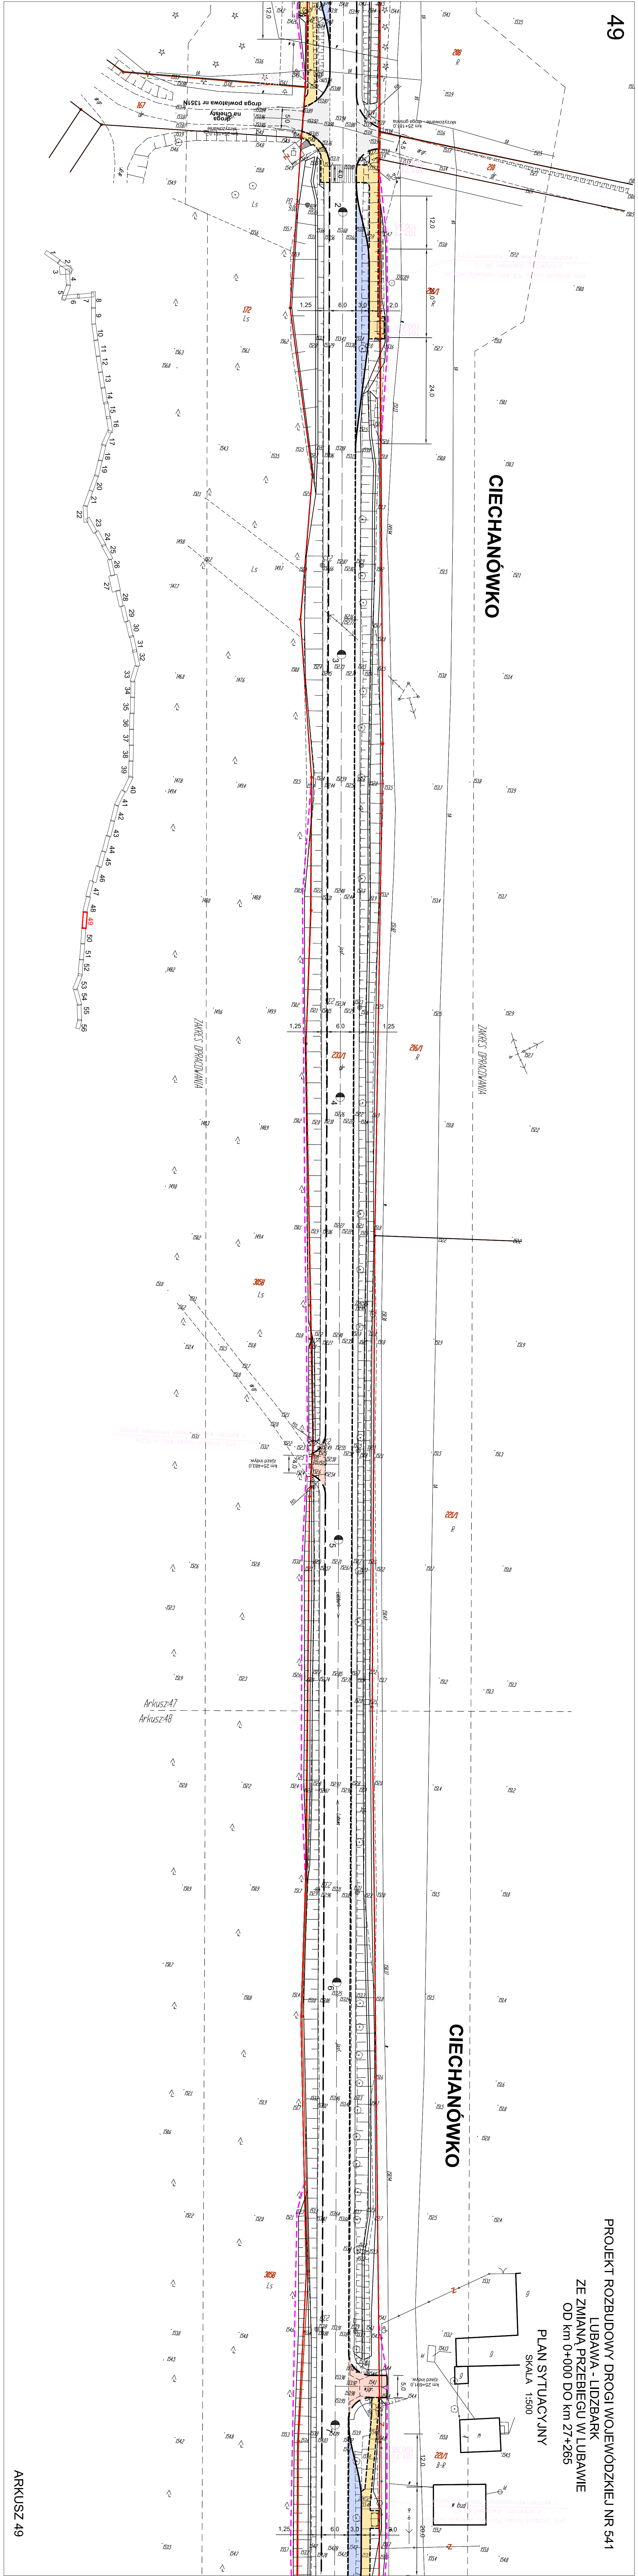

PLAN SYTUACYJNY
SKALA 1:500

CIECHANÓWKO

CIECHANÓWKO

Arkusz 47
Arkusz 48