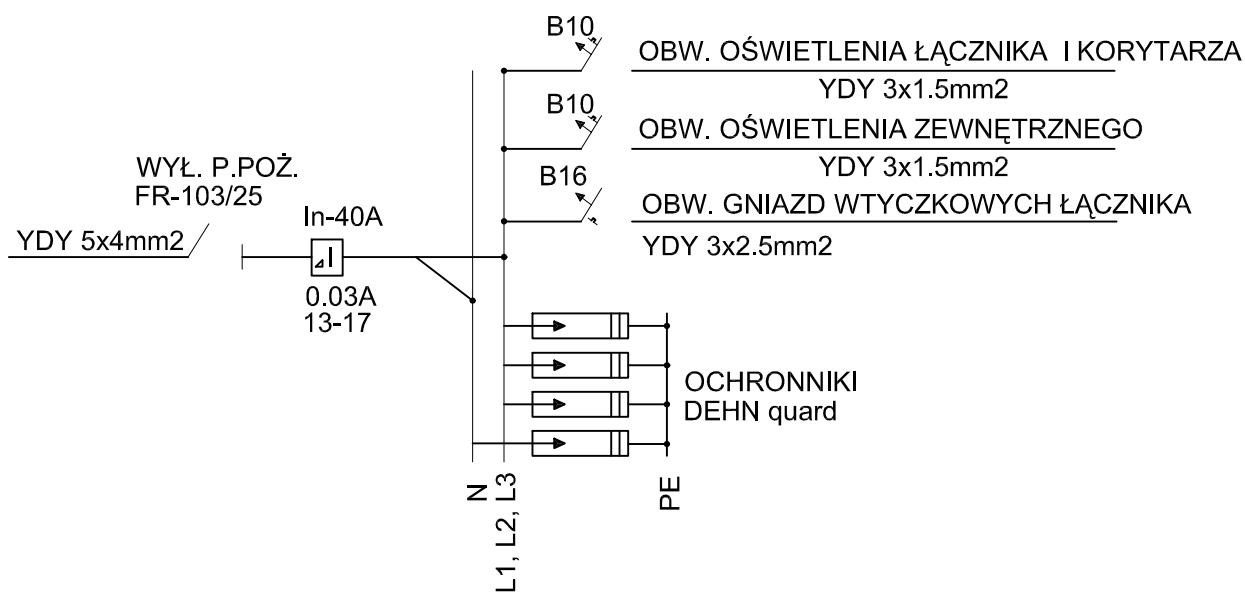

## SCHEMAT IDEOWY ROZDZIELNICY TK

PROJEKT BUDOWLANY		INWESTOR : GMINA LIDZBARK, UL. SĄDOWA 21 13-230 LIDZBARK
OBIEKT	SALA SPORTOWA Z ZAPLECZEM	
BUDOWA	DZIAŁKA NR 188, OBRĘB KIEŁPINY, GM. LIDZBARK	
TYTUŁ RYSUNKU	ROZDZIELNICA TK	
AUTOR PROJEKTU		
06.2010	SKALA -	NUMER RYS. E-2